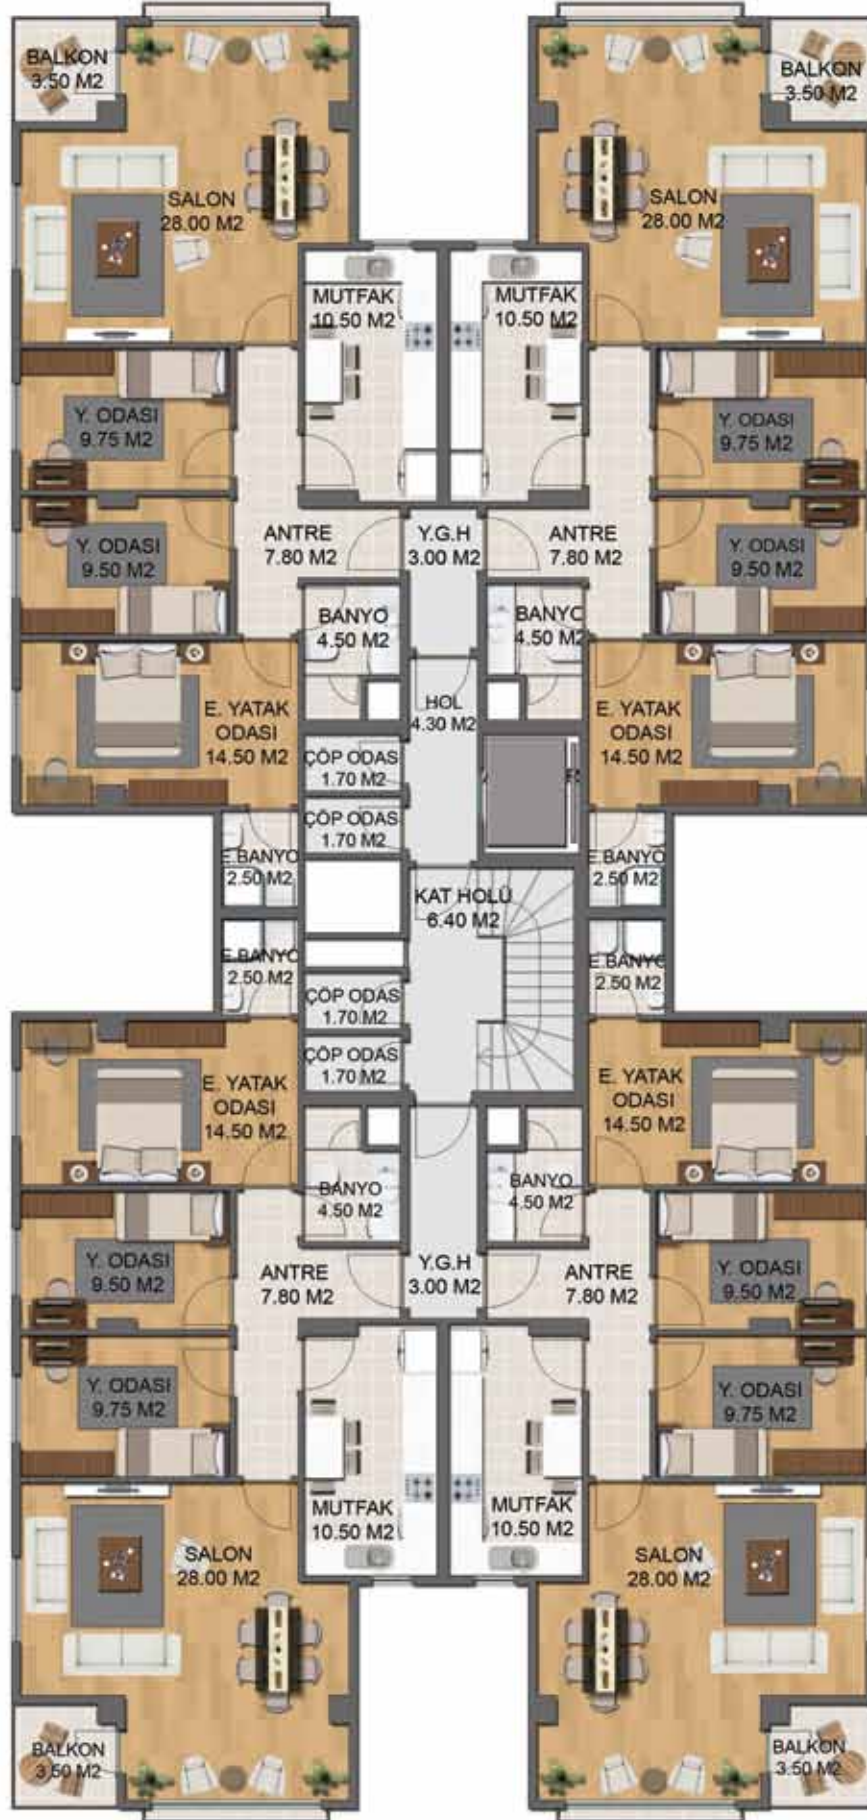

ÇINAR / ACIBADEM 3+1 NORMAL DAİRE KAT PLANI

Arka Cephe

3+1
3 ODA
1 SALON

Ön Cephe